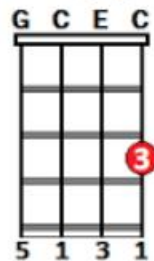

<https://www.youtube.com/watch?v=vDp8uPYw2Vk>

Do(C)