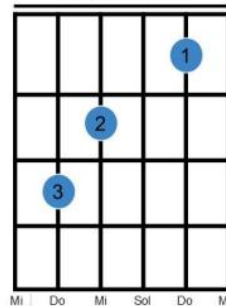

Tengo una Muñeca

Flauta

Adaptación: Albeiro Pinzón

$\text{♩} = 100$

SOL SOL SOL LA SOL MI DO MI SOL LA SOL FA FA FA SOL FA MI RE MI FA RE DO

COPY THE “BLUE DOLL” SCORE:

<https://www.youtube.com/watch?v=vDp8uPYw2Vk>

Do(C)

Sol(G)

DO MAYOR - C

SOL MAYOR (G)