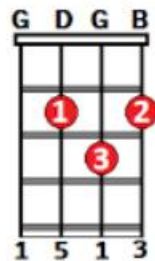

Tengo una Muñeca

Flauta

Adaptación: Albeiro Pinzón

$\text{♩} = 100$

SOL SOL SOL LA SOL MI DO MI SOL LA SOL FA FA FA SOL FA MI RE MI FA RE DO

COPY THE “BLUE DOLL” SCORE:

<https://www.youtube.com/watch?v=vDp8uPYw2Vk>

Do(C)

Sol(G)

DO MAYOR - C

SOL MAYOR (G)